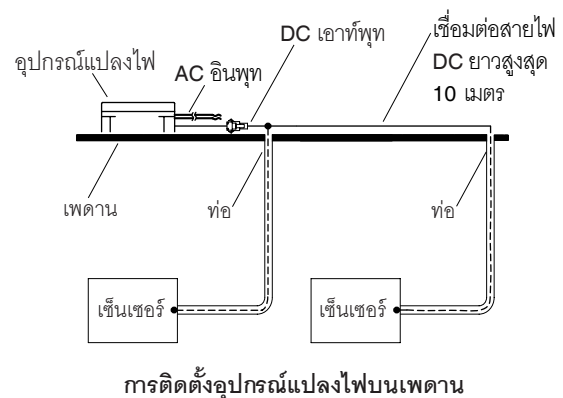

Dimensions are approximate.

Unit: mm

Product Diagram

อุปกรณ์แปลงไฟ K-16306X

คุณลักษณะ

- แรงดันไฟฟ้าอินพุต AC 220 โวลต์ 50/60 เฮิรซ์ และเอาต์พุต DC 3 โวลต์
- สามารถใช้กับเซ็นเซอร์ได้ 1-2 ตัว
- แก้ไขปัญหาในการเปลี่ยนแบตเตอรี่
- เชื่อมต่อสายไฟ DC ยาวสูงสุด 10 เมตร
- ระดับป้องกันน้ำและฝุ่น IP24

มาตรฐาน

คุณสมบัติตามมาตรฐาน

- ไม่ระบุ

ข้อสังเกตสำหรับการติดตั้ง

ติดตั้งผลิตภัณฑ์โดยใช้คู่มือแนะนำการติดตั้ง

ข้อมูลผลิตภัณฑ์

แรงดันไฟฟ้าอินพุต	AC 220 โวลต์ 50/60 เฮิรซ์
แรงดันไฟฟ้าเอาต์พุต	DC 3 โวลต์
กระแสไฟฟ้าขาออก	น้อยกว่า 1 VA
ขนาด (ยาว x กว้าง x สูง)	72 x 55 x 27 มม.

ขนาดระยะแสดงค่าโดยประมาณ
หน่วย: มม.

ภาพแสดงผลิตภัณฑ์