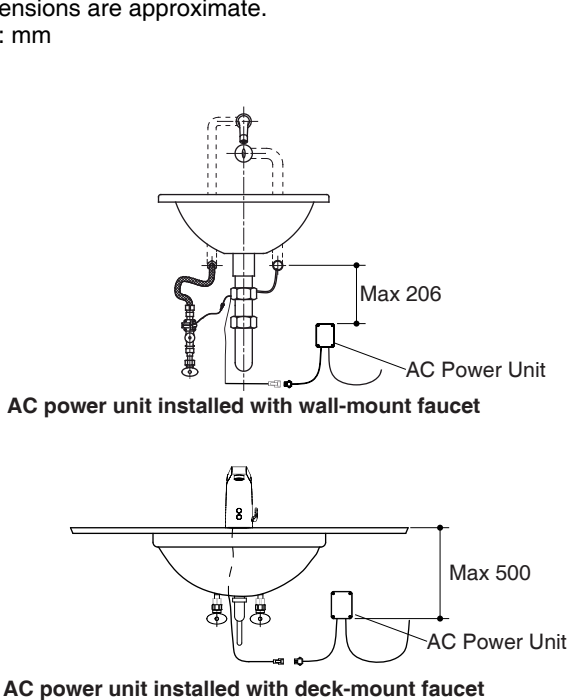

AC POWER UNIT K-16306X

Features

- Input voltage AC 220V 50/60Hz and Output voltage DC 3V
- AC power supply box for one sensor or two sensors use
- Save the trouble of replacing batteries
- Connecting wire DC voltage maximum length 10m.
- Protection Degree IP24

Codes/Standards Applicable

Specified model meets or exceeds the following:

- N/A

Installation Notes

Install this product according to the installation guide.

Technical Information

Input Voltage	AC 220V 50/60Hz
Output Voltage	DC 3V
Output Power	<1VA
Body Dimension (LxWxH)	72 x 55 x 27 mm

Dimensions are approximate.

Unit: mm

Product Diagram

อุปกรณ์แปลงไฟ K-16306X

คุณลักษณะ

- แรงดันไฟฟ้าอินพุต AC 220 โวลต์ 50/60 เฮิรซ์ และเอาต์พุต DC 3 โวลต์
- สามารถใช้กับเซ็นเซอร์ได้ 1-2 ตัว
- แก้ไขปัญหาในการเปลี่ยนแบตเตอรี่
- เชื่อมต่อสายไฟ DC ยาวสูงสุด 10 เมตร
- ระดับป้องกันน้ำและฝุ่น IP24

มาตรฐาน

คุณสมบัติตามมาตรฐาน

- ไม่ระบุ

ข้อสังเกตสำหรับการติดตั้ง

ติดตั้งผลิตภัณฑ์โดยใช้คู่มือแนะนำการติดตั้ง

ข้อมูลผลิตภัณฑ์

แรงดันไฟฟ้าอินพุต	AC 220 โวลต์ 50/60 เฮิรซ์
แรงดันไฟฟ้าเอาต์พุต	DC 3 โวลต์
กระแสไฟฟ้าขาออก	น้อยกว่า 1 VA
ขนาด (ยาว x กว้าง x สูง)	72 x 55 x 27 มม.