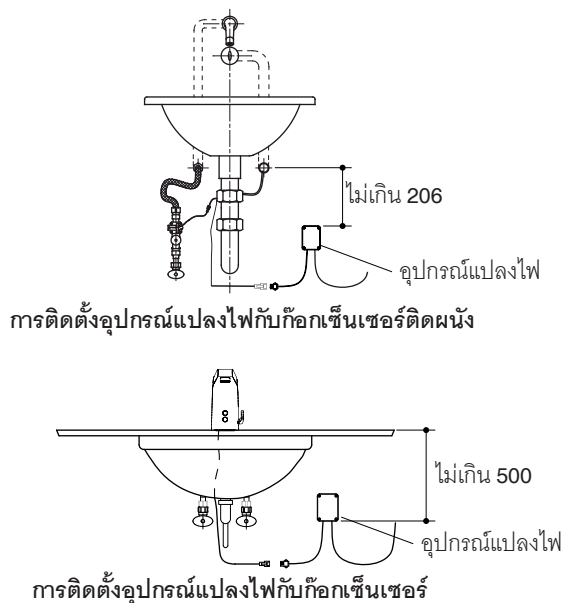

Dimensions are approximate.

Unit: mm

Product Diagram

อุปกรณ์แปลงไฟ K-16306X

คุณลักษณะ

- แรงดันไฟฟ้าอินพุต AC 220 โวลต์ 50/60 เฮิรซ์ และเอาต์พุต DC 3 โวลต์
- สามารถใช้กับเซ็นเซอร์ได้ 1-2 ตัว
- แก้ไขปัญหาในการเปลี่ยนแบตเตอรี่
- เชื่อมต่อสายไฟ DC ยาวสูงสุด 10 เมตร
- ระดับป้องกันน้ำและฝุ่น IP24

มาตรฐาน

คุณสมบัติตามมาตรฐาน

- ไม่ระบุ

ข้อสังเกตสำหรับการติดตั้ง

ติดตั้งผลิตภัณฑ์โดยใช้คู่มือแนะนำการติดตั้ง

ข้อมูลผลิตภัณฑ์

แรงดันไฟฟ้าอินพุต	AC 220 โวลต์ 50/60 เฮิรซ์
แรงดันไฟฟ้าเอาต์พุต	DC 3 โวลต์
กระแสไฟฟ้าขาออก	น้อยกว่า 1 VA
ขนาด (ยาว x กว้าง x สูง)	72 x 55 x 27 มม.

ขนาดระยะแสดงค่าโดยประมาณ
หน่วย: มม.

ภาพแสดงผลิตภัณฑ์