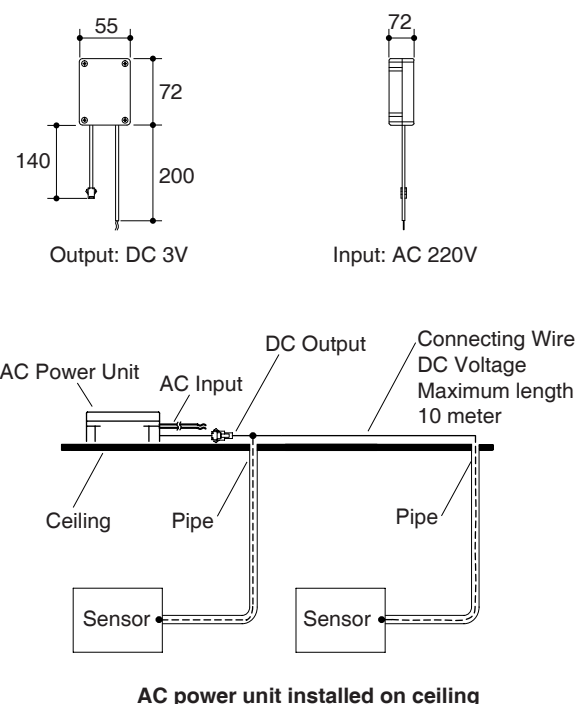

AC POWER UNIT K-16306X

Features

- Input voltage AC 220V 50/60Hz and Output voltage DC 3V
- AC power supply box for one sensor or two sensors use
- Save the trouble of replacing batteries
- Connecting wire DC voltage maximum length 10m.
- Protection Degree IP24

Codes/Standards Applicable

Specified model meets or exceeds the following:

- N/A

Installation Notes

Install this product according to the installation guide.

Technical Information

Input Voltage	AC 220V 50/60Hz
Output Voltage	DC 3V
Output Power	<1VA
Body Dimension (LxWxH)	72 x 55 x 27 mm

Dimensions are approximate.

Unit: mm

Product Diagram

อุปกรณ์แปลงไฟ K-16306X

คุณลักษณะ

- แรงดันไฟฟ้าอินพุต AC 220 โวลต์ 50/60 เฮิรซ์ และเอาต์พุต DC 3 โวลต์
- สามารถใช้กับเซ็นเซอร์ได้ 1-2 ตัว
- แก้ไขปัญหาในการเปลี่ยนแบตเตอรี่
- เชื่อมต่อสายไฟ DC ยาวสูงสุด 10 เมตร
- ระดับป้องกันน้ำและฝุ่น IP24

มาตรฐาน

คุณสมบัติตามมาตรฐาน

- ไม่ระบุ

ข้อสังเกตสำหรับการติดตั้ง

ติดตั้งผลิตภัณฑ์โดยใช้คู่มือแนะนำการติดตั้ง

ข้อมูลผลิตภัณฑ์

แรงดันไฟฟ้าอินพุต	AC 220 โวลต์ 50/60 เฮิรซ์
แรงดันไฟฟ้าเอาต์พุต	DC 3 โวลต์
กระแสไฟฟ้าขาออก	น้อยกว่า 1 VA
ขนาด (ยาว x กว้าง x สูง)	72 x 55 x 27 มม.