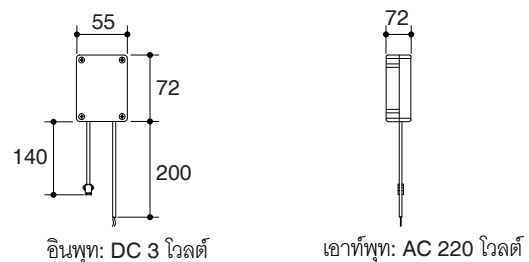

มาตรฐาน

คุณสมบัติตามมาตรฐาน

- ไม่ระบุ

ข้อสังเกตสำหรับการติดตั้ง

ติดตั้งผลิตภัณฑ์โดยใช้คู่มือแนะนำการติดตั้ง

ข้อมูลผลิตภัณฑ์

แรงดันไฟฟ้าอินพุต	AC 220 โวลต์ 50/60 เฮิรซ์
แรงดันไฟฟ้าเอาต์พุต	DC 3 โวลต์
กระแสไฟฟ้าขาออก	น้อยกว่า 1 VA
ขนาด (ยาว x กว้าง x สูง)	72 x 55 x 27 มม.

ขนาดระยะแสดงค่าโดยประมาณ
หน่วย: มม.

ภาพแสดงผลิตภัณฑ์